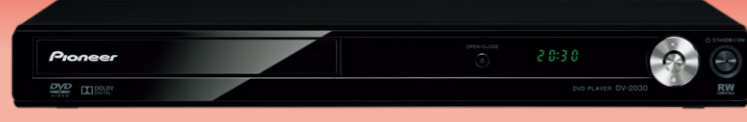

DVDプレーヤー

DV-2030

オープン価格※ リモコン付属

※オープン価格の商品は希望小売価格を定めていません。
JANコード:4988028317446
付属品:●オーディオビデオケーブル(1.2m)
●単4形乾電池×2●取扱説明書●保証書

DVD VIDEO DivX HD DVD PhotoViewer

コンポジット映像出力端子 映像出力端子 同軸デジタル音声出力端子 アナログ2ch音声出力端子

詳しい情報はホームページをご覧ください。

- ■早見再生で録画番組の内容も素早く確認。
- ■DVDに録画したお気に入りの地デジ番組を楽しむ(CPRM対応)。
- ■海外で使われているPAL方式のDVDも再生可能。
- ■使いやすく、わかりやすい表示窓。
- ■MP3などの音楽ファイルも豊かな音で再生。

DV-2030 主な仕様 ■再生可能メディア:DVDビデオ、ビデオCD、音楽CD、2層DVD-R(ビデオモード)、2層DVD-R(VRモード)、2層DVD+R(ビデオモード)、DVD-R/RW(ビデオモード)、DVD-R/RW(VRモード)、DVD+R/+RW(ビデオモード)、CD-R/RW、CDV(オーディオパートのみ)、JPEG/MP3形式で記録された2層DVD-R、DVD-R/RW、CD-R/RW ■音声特性 ●周波数特性:4 Hz~44 kHz ■入出力端子類 ●コンポジット映像出力端子:1系統、映像出力端子:1系統、同軸デジタル音声出力端子:1系統、アナログ2ch音声出力端子:1系統 ■外形寸法:360 mm(W)×42 mm(H)×200 mm(D) ■質量:1.2 kg ■消費電力:6 W ■待機時消費電力:0.5 W