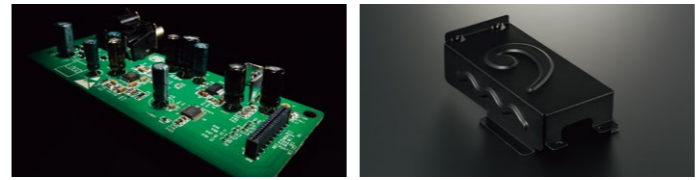

BDP-3140-Kリアパネル

より良い音を追求め、高級機のエッセンスを盛り込んだ音質専用設計モデル。

ブルーレイディスク/DVDプレーヤー
BDP-X300(B) NEW
 オープン価格※ リモコン付属
 ※オープン価格の商品は希望小売価格を定めていません。
 JANコード:4573211152074
 付属品:●電源コード(1.2 m)●単4形乾電池×2●取扱説明書●保証書

音質専用設計

高音質再生を追求めし音質専用設計を施した、専用のアナログオーディオ基板やDACを搭載。音声信号を映像とは別に処理することで、より高品位な信号伝送を実現しています。また、独自の信号処理技術「PQLS」を採用。PQLS対応のパイオニア製AVアンプとHDMI接続時に、ジッターレス伝送を実現します。さらに電源回路は専用のシールドに収めることによって、ノイズや振動を抑制します。