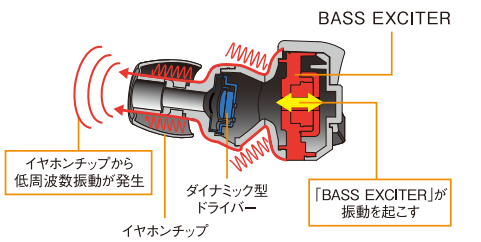

イヤホンチップから
低周波数振動が発生

ダイナミック型
ドライバー

「BASS EXCITER」が
振動を起こす