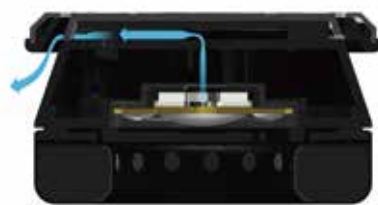

二重構造にしたバックチャンバー (空気室) の採用により、外部の騒音に対する遮音性能と音漏れ防止性能を向上。