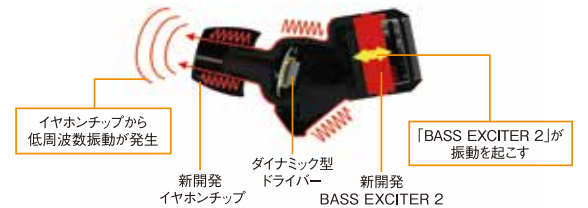

新感覚の重低音
新開発「BASS EXCITER 2」

性能はそのままに、従来より小型化を実現した新開発の「BASS EXCITER 2」が、振動を起こし、その振動が低音をより強く体感できる低周波数振動としてイヤホンチップの先端から発生。この「BASS EXCITER 2」とダイナミック型ドライバーがあいまって、豊かな低音とクリアな中高音を再現します。

コントロールBOX セルフフィットウイング

独自開発のドライバーが、ライブの空気感まで再現