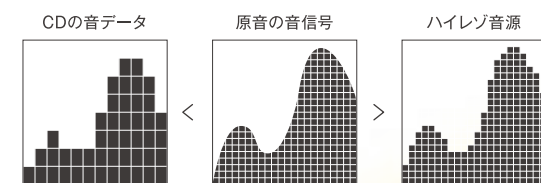

【ハイレゾ音源配信サイト】 **e-onkyo music**

国内最大級の楽曲数を誇る音源配信サイト。幅広いジャンル、アーティストのハイレゾ音源を取り揃えています。

<http://www.e-onkyo.com/>