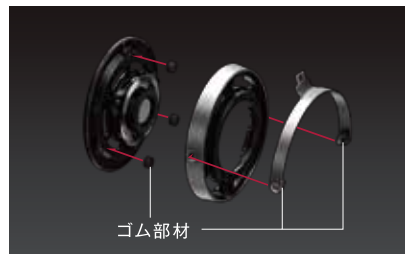

オープンエア型ダイナミックステレオヘッドホン
SE-MASTER1 オープン価格

Technology 手にした瞬間、最上の時間がはじまる。すべてはリスニングのために

■PCC^{*1}処理が施された25 μ アルミニウム振動板を採用した新開発の大口径50mmドライバー、エッジ部にPEEK^{*2}複合フィルムを採用し、極めて低歪みな音を実現

■不要な共振を低減するフルバスケット方式

■クリアな低歪み特性を実現するフローティング構造