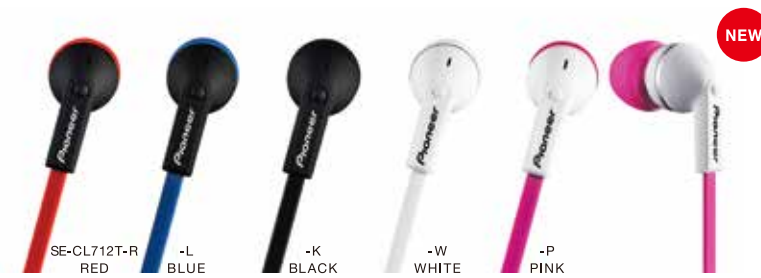

大型ドライバーが、ダイナミックに音を奏でる

密閉型インナーイヤーヘッドホン
SE-CL712T オープン価格

- ■10 mmドライバーにより、高音質で迫力のある重低音再生を実現
- ■スマートフォンでの通話も可能なコントロールBOX付き