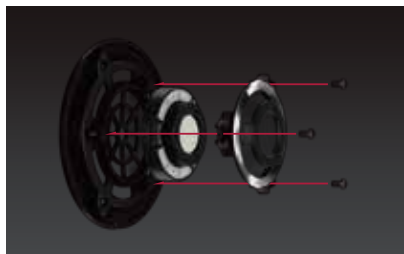

オープンエア型ダイナミックステレオヘッドホン
SE-MASTER1 オープン価格

Technology 手にした瞬間、最上の時間がはじまる。すべてはリスニングのために

■PCC^{*1}処理が施された25 μ アルミニウム振動板を採用した新開発の大口径50mmドライバー、エッジ部にPEEK^{*2}複合フィルムを採用し、極めて低歪みな音を実現

■不要な共振を低減するフルバスケット方式

■クリアな低歪み特性を実現するフローティング構造