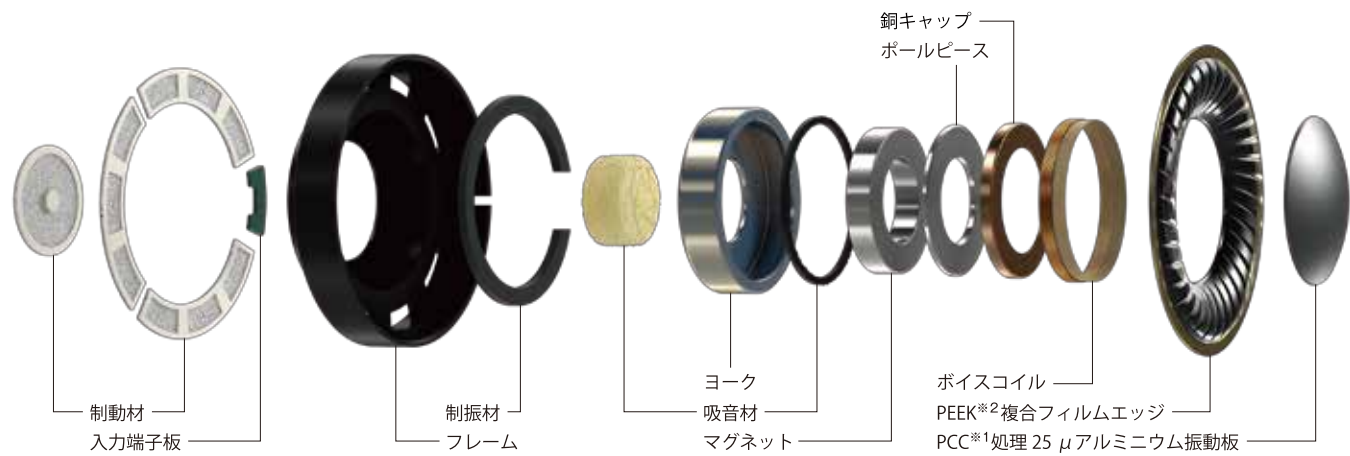

Technology 手にした瞬間、最上の時間がはじまる。すべてはリスニングのために

■PCC^{*1}処理が施された25 μ アルミニウム振動板を採用した新開発の大口径50mmドライバー、エッジ部にPEEK^{*2}複合フィルムを採用し、極めて低歪みな音を実現