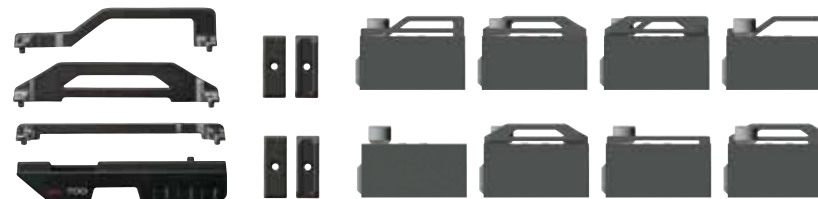

*XPA-700

PORTABLE HEADPHONE AMPLIFIER

MODEL: TACTICAL ARMORED

オープン価格

ポータブルヘッドホンアンプ

パーツ交換、音質の追い込み、配線・重ね方…。これらすべてを妥協なく、自由に。
高純度サウンド設計でありながら、カスタマイズの自由に溢れたポータブルヘッドホンアンプです。

[Styling]

スタイリングを追求できる4つの交換バンパーとケーブルガイド