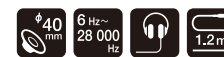

大口径40 mmドライバー搭載、
ライブ感のある低音域を追求

密閉型ダイナミックステレオヘッドホン
*SE-MJ732 希望小売価格 5,905円(税別)

NEW

-R RED
-K BLACK
-T BROWN

大迫力の重低音を、
ファッションブルかつ
存在感あるデザインで

密閉型ダイナミックステレオヘッドホン
SE-MJ722T オープン価格

- 強磁気希土類マグネットを使用した
大口径40 mmドライバーで重低音再生を実現
- 低音域を強調する「Powerful Bass Duct」と
遮音性を高める「Air Chamber」を搭載
- 幅広タイプのクッション付きヘッドバンドによる
快適な装着性

折りたたみ機構

コントロールBOX
<スマートフォン用>

SE-MJ721-W
WHITE

大口径40 mmドライバー搭載、
迫力の重低音をストリートスタイルで

密閉型ダイナミックステレオヘッドホン
*SE-MJ721 希望小売価格 4,190円(税別)

SE-CL751-R
RED

-L
BLUE

-K
BLACK

「BASS EXCITER」で
迫力ある重低音を鮮やかに再生

密閉型インナーイヤーヘッドホン
*SE-CL751 オープン価格

重低音をストリートに
マッチしたスタイルに

密閉型インナーイヤーヘッドホン
*SE-CL721 希望小売価格 3,620円(税別)

SE-CL721-G
GREEN/RED

-K
BLACK/RED

-W
WHITE/RED

NEW