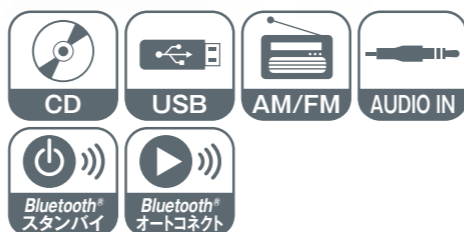

IDÉE 撮影協力:イデーショップ 自由が丘店 〒152-0035 東京都目黒区自由が丘2-16-29 TEL:03-5701-7555

好きな場所に置く、音楽を心地よく楽しむ。

スタイリッシュCDミニコンポ
X-SMC02(W/B)

オープン価格*
*オープン価格の商品は希望小売価格を定めていません。
JANコード W:4573211152852 B:4573211152869

COMPACT DIGITAL AUDIO Bluetooth® <ワイドFM>

お部屋のどんなスペースにも置きやすいデザイン。

余計な装飾を極力省いた、シンプルでクリーンなデザインと2色のカラーバリエーション。お部屋のコーナーやデスク、ローボードのちょっとしたスペースにもすっきりと置きやすく、様々なインテリアの雰囲気を損なうことなく自然に溶け込みます。

部屋中に広がるサウンド。

スピーカーが少し外側を向いて配置され、お部屋いっぱいに大好きな音楽で満たすことができます。

ワイヤレスで自由に。

Bluetooth® スマートフォンの音楽をBluetooth®で楽々ワイヤレス再生*1。さらにスマートフォンから本機の電源をオンしたり*2、一度ペアリングすれば二度目以降は自動的に接続します。

- 電動スライドドア搭載。スムーズな使い心地のCDプレーヤー部
- USBメモリー再生に対応 (MP3ファイル)

ワイヤードで快適に。

ステレオミニプラグでDAPやスマートフォンを接続し音楽を再生するだけで、オートパワーオン。ファンクションも自動で切替えます。

- AMラジオ放送をFMで補完放送する「ワイドFM」に対応*3

ちょっとしたスペースにすっと置く。 スリムボディを活かしてお部屋の狭いスペースに置く工夫がいっぱいです。

コーナーに置きやすい
背面の両サイドを絞った形状をしているのでお部屋のコーナーに無理なく置けます。

デスクやテーブルで聴きやすい
スピーカーが少し上を向いているので、テーブルやデスクに置いた時も音が上に広がり、いい音で楽しめます。

*1: 本機でBluetooth®無線技術搭載機器の音楽を再生するには、Bluetooth®無線技術搭載機器がプロファイル:A2DPIに対応している必要があります。すべてのBluetooth®無線技術搭載機器との接続動作を保証するものではありません。
*2: X-SMC02とペアリングによる機器登録が必要です。*3: 三大都市圏(東京・名古屋・大阪)を含む約半数の民放AMラジオ局は、2016年春から放送を開始しました。それぞれの局の放送エリアなどの情報は、局のホームページで確認ください。