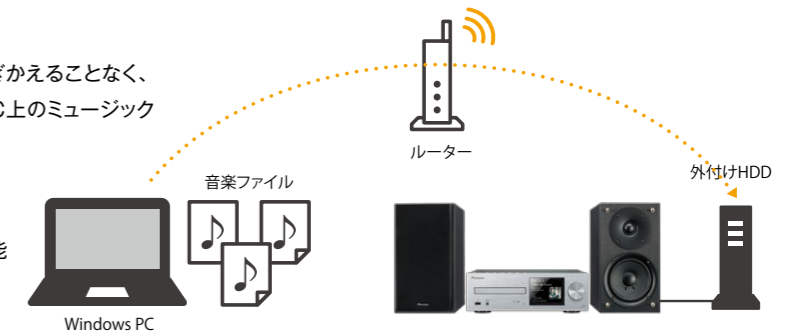

「e-onkyo ダウンローダー」*の使い方

- 1 スマートフォンで楽曲購入
- 2 お部屋のX-HM76/XC-HM86につないだHDDに音楽ファイルをダウンロード
- 3 PCを介さずに楽曲を再生可能

HDDをつないだまま音楽ファイルを移動*

X-HM76/XC-HM86にUSB接続してあるHDDをPCにつなぎかえることなく、Windows PC内の音楽ファイルを移動することができます。PC上のミュージックライブラリーを手軽に良い音で楽しむことができます。

- 本体にHDDをつないだまま、音楽ファイルを移動可能

*これらの機能はファームウェアのアップデート対応となります。詳しくは当社ホームページをご覧ください。機能を利用するにはネットワーク環境が必要です。

ハイレゾ音源配信サイトe-onkyo music(<http://www.e-onkyo.com/>)では、ジャズ、クラシック、ロック他、あらゆるジャンルの楽曲を高品質で配信しています。詳しくは本カタログ裏面の紹介をご覧ください。