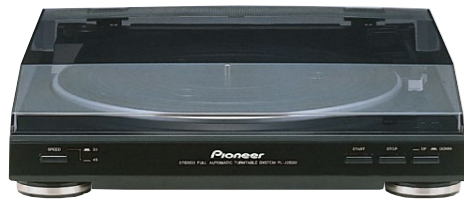

家族の思い出深いレコードや愛蔵のレコードを
これ一台で手軽に楽しめる。

アナログプレーヤー
PL-J2500

希望小売価格11,000円(税別)
JANコード:4977729340778
※交換針PZP1004(サービスパーツ扱い)希望小売価格3,500円(税別)

- ケーブル1本でミニコンポと簡単につなげるPHONOイコライザー内蔵
- レコードに収録された全曲をワンタッチで再生
- ボタンひとつで、アルバムレコードとシングルレコードを簡単切替

主な仕様	
モーター形式	DCサーボモーター
駆動方式	ベルトドライブ
回転ムラ	0.25%以下(WRMS)
SN比	50 dB(DIN-B)
ターンテーブル	直径295 mm
トーンアーム	ダイナミックバランス方式、ストレートパイプアーム
カートリッジ	MM型
出力電圧(リアンプ付)	110-270 mV
針圧	3.5 g±1 g
消費電力	2 W
外形寸法	360 mm(W)×97 mm(H)×349 mm(D)
質量	2.4 kg
付属品	EPアダプター