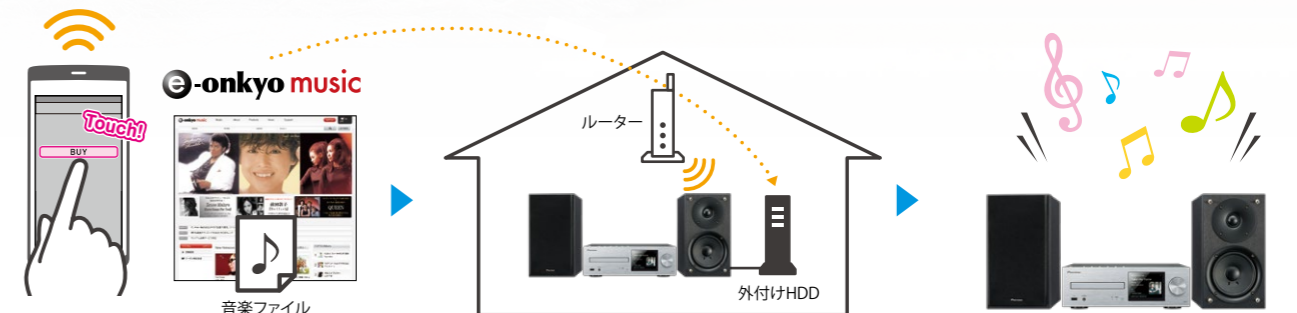

「e-onkyo ダウンローダー」*の使い方

- 1 スマートフォンで楽曲購入
- 2 お部屋のX-HM76/XC-HM86につないだHDDに音楽ファイルをダウンロード
- 3 PCを介さずに楽曲を再生可能

HDDをつないだまま音楽ファイルを移動*

X-HM76/XC-HM86にUSB接続してあるHDDをPCにつなぎかえることなく、Windows PC内の音楽ファイルを移動することができます。PC上のミュージックライブラリーを手軽に良い音で楽しむことができます。