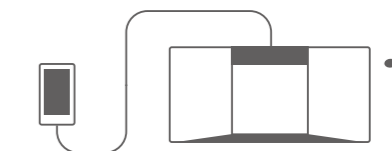

スピーカーが少し外側を向いて配置され、お部屋いっぱいに大好きな音楽で満たすことができます。

ワイヤレスで自由に。

Bluetooth® スマートフォンの音楽をBluetooth®で楽々ワイヤレス再生*1。さらにスマートフォンから本機の電源をオンしたり*2、一度ペアリングすれば二度目以降は自動的に接続します。

- 電動スライドドア搭載。スムーズな使い心地のCDプレーヤー部
- USBメモリー再生に対応 (MP3ファイル)

ワイヤードで快適に。

ステレオミニプラグでDAPやスマートフォンを接続し音楽を再生するだけで、オートパワーオン。ファンクションも自動で切替えます。

- AMラジオ放送をFMで補完放送する「ワイドFM」に対応*3

ちょっとしたスペースにすっと置く。 スリムボディを活かしてお部屋の狭いスペースに置く工夫がいっぱいです。

コーナーに置きやすい
背面の両サイドを絞った形状をしているのでお部屋のコーナーに無理なく置けます。