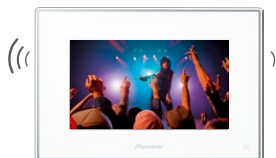

写真は、もっとおしゃれに楽しくなれる いい音がうれしい7型モデル

デジタルフォトフレーム
HF-T750
色: -W(ホワイト) -R(レッド) -K(ブラック)
オープン価格*

*オープン価格の商品は希望小売価格を定めていません。

7型 16:9
音風景 Soundscape
AUDIO IN
バーチャルワイドテクノロジー搭載

写真も動画もたっぷり入る
8GBメモリー内蔵

音をミックスすれば写真はもっと楽しい

● いい音が部屋をやさしく包む
世界各地でレコーディングした音風景をプリインストール。地球上の様々な音を厳選して10の音風景を収録。スライドショーと合わせて再生できます。

バーチャルワイドテクノロジー搭載

地球の音風景“Soundscape”収録
鳥/珊瑚礁の浜/森を歩く/せせらぎ/湖畔/カヌー/インドの森/ヒグラシ/鹿おどし/虫音

● 音楽プレーヤーをつないで
好きな曲がすぐ聴ける

オーディオ端子にスマートフォンや音楽プレーヤーをつなぎ、スピーカーとして使用できます。
*AUDIO IN端子ステレオミニプラグφ3.5mm対応。ケーブルは付属していません。

写真がきれい

● 思い出あざやか
800×480pixelの高精細ディスプレイ。きれいでエコなLEDバックライトつき。

動画もきれい

● ハイビジョン動画対応
内蔵メモリーに動画のみを入れている場合は、電源を入れると自動で再生します。

かんたんでうれしい

● 操作しやすいリモコン
ダイレクトボタンを新たに追加。写真はもちろん、音楽や時計など見たい表示がボタンひとつで選べます。

● 取り込み簡単、スライドショー自動再生
カメラから取り出したメディアを直接挿すだけで写真が楽しめます。
*対応メディアは下記の主な仕様を参照ください。

- モノクロ/セピア/スケッチ風にしてカラー効果でフォトアレンジ
- 見せ方いろいろ、スライドパターン17種
- 壁掛け可能

- インテリアに合わせて選べる、時計/カレンダー表示
- ヨコ置き/タテ置き自動判別
- 自動タイマー付
- 音楽ファイル再生

HAPPY FRAME 主な仕様	
	HF-T750-W/-R/-K
液晶パネルサイズ	7型
解像度	WVGA(800×480)
アスペクト比	16:9
視野角	左右140度、上下105度
外形寸法(スタンド含まず)	約222 mm(W)×150 mm(H)×31 mm(D)
質量(スタンド含む)	約460g
最大再生画素数	6400万画素
スライドショー再生	17パターン
時計・カレンダー表示	時計9種類/カレンダー4種類
機能	電源ON時/メモリー挿入時スライドショー自動再生、自動縦横判別、画像の回転、音楽再生、Soundscape収録(10音源)、AUDIO IN端子、スライドショー+音楽再生、音質調整(バーチャルワイドテクノロジー)、動画再生、ハイビジョン対応(1280×720)、電源ON時動画自動再生、アラーム、自動電源ON/OFF設定