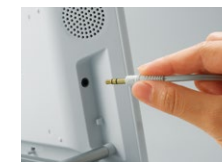

オーディオ端子にスマートフォンや音楽プレーヤーをつなぎ、スピーカーとして使用できます。  
\*AUDIO IN端子ステレオミニプラグφ3.5mm対応。ケーブルは付属していません。