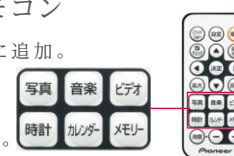

かんたんでうれしい

● 操作しやすいリモコン
ダイレクトボタンを新たに追加。写真はもちろん、音楽や時計など見たい表示がボタンひとつで選べます。

● 取り込み簡単、スライドショー自動再生
カメラから取り出したメディアを直接挿すだけで写真が楽しめます。
*対応メディアは下記の主な仕様を参照ください。