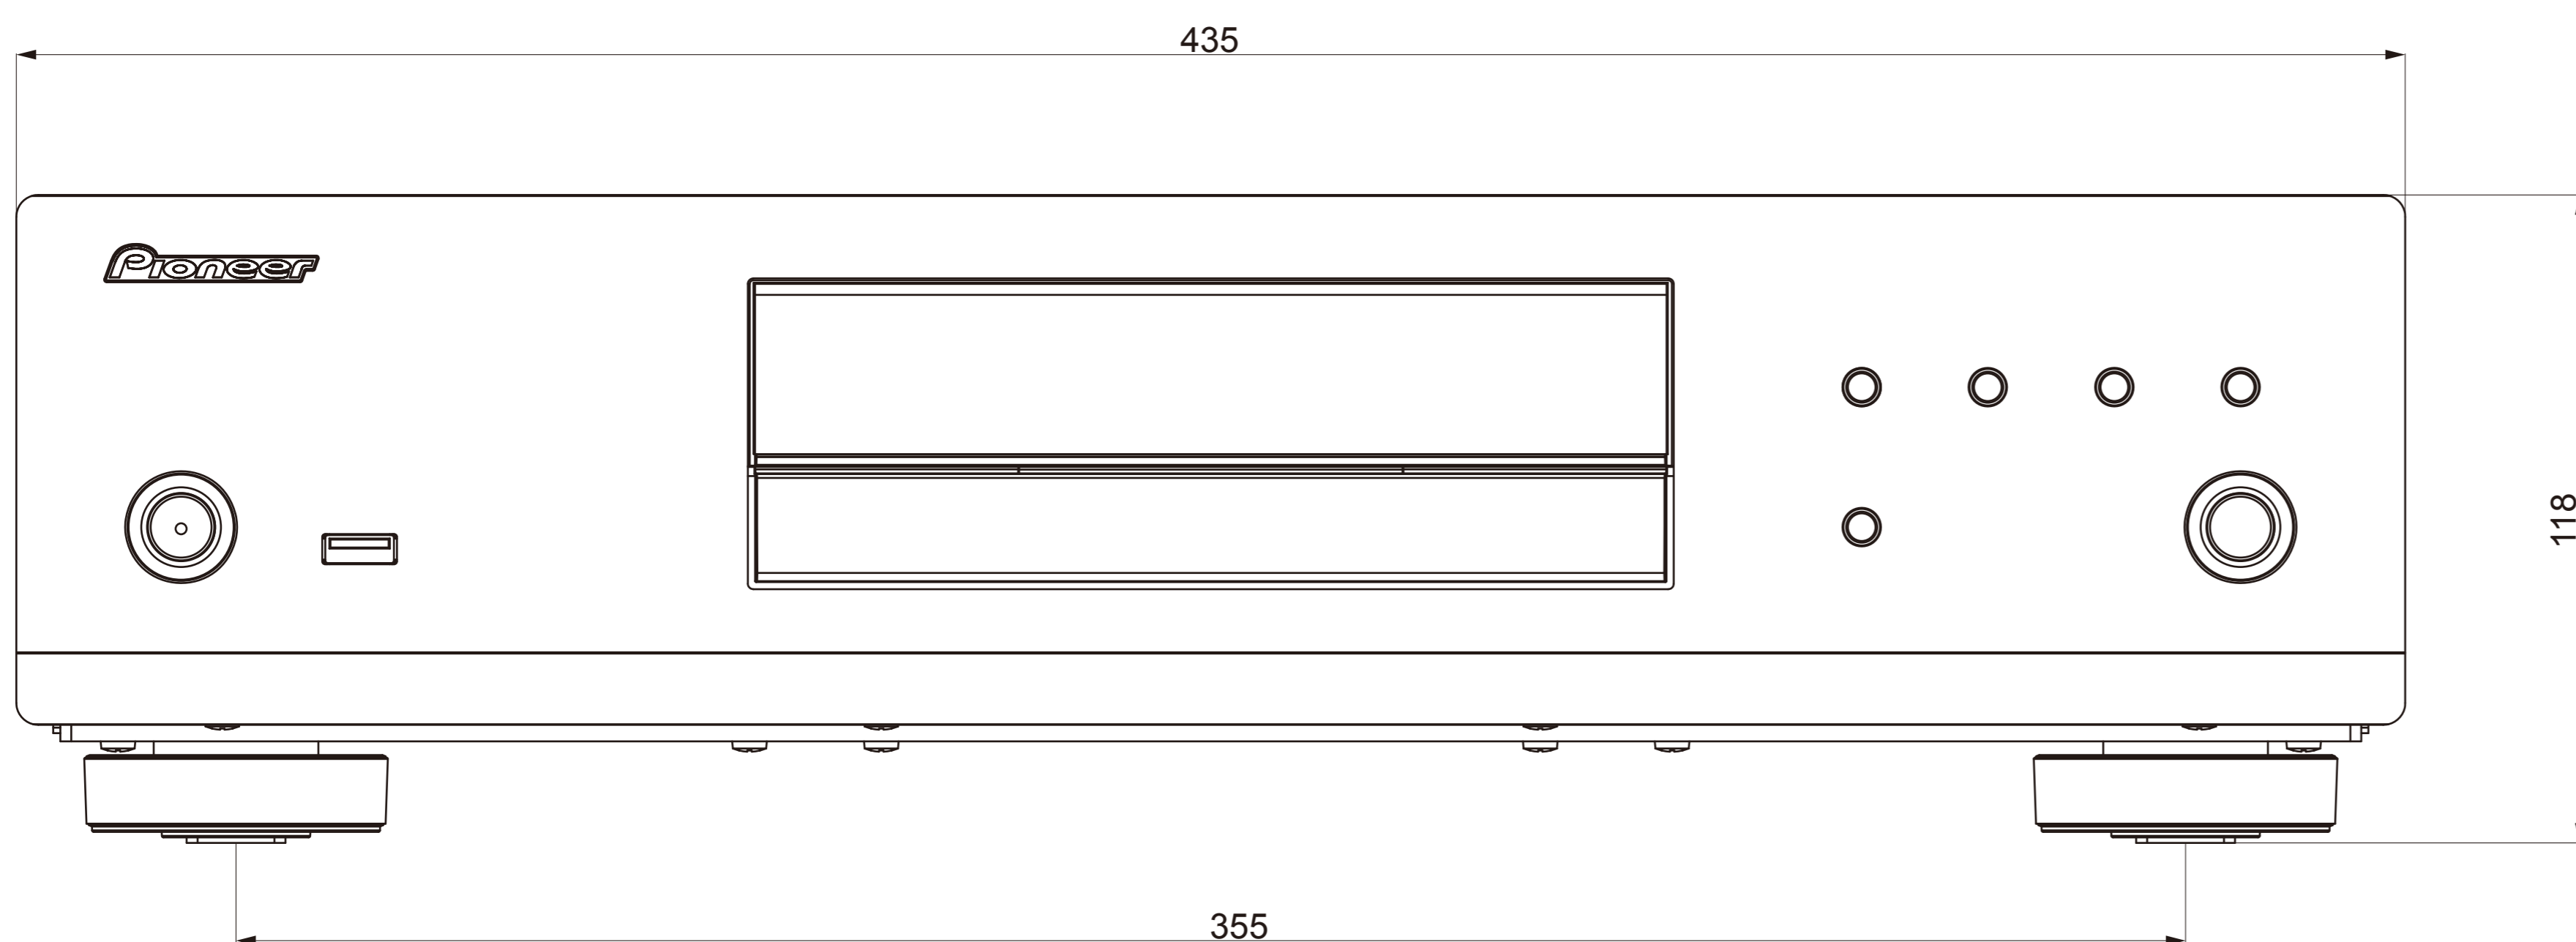

BDP-LX58 寸法図

W×D×H: 435×338×118 mm