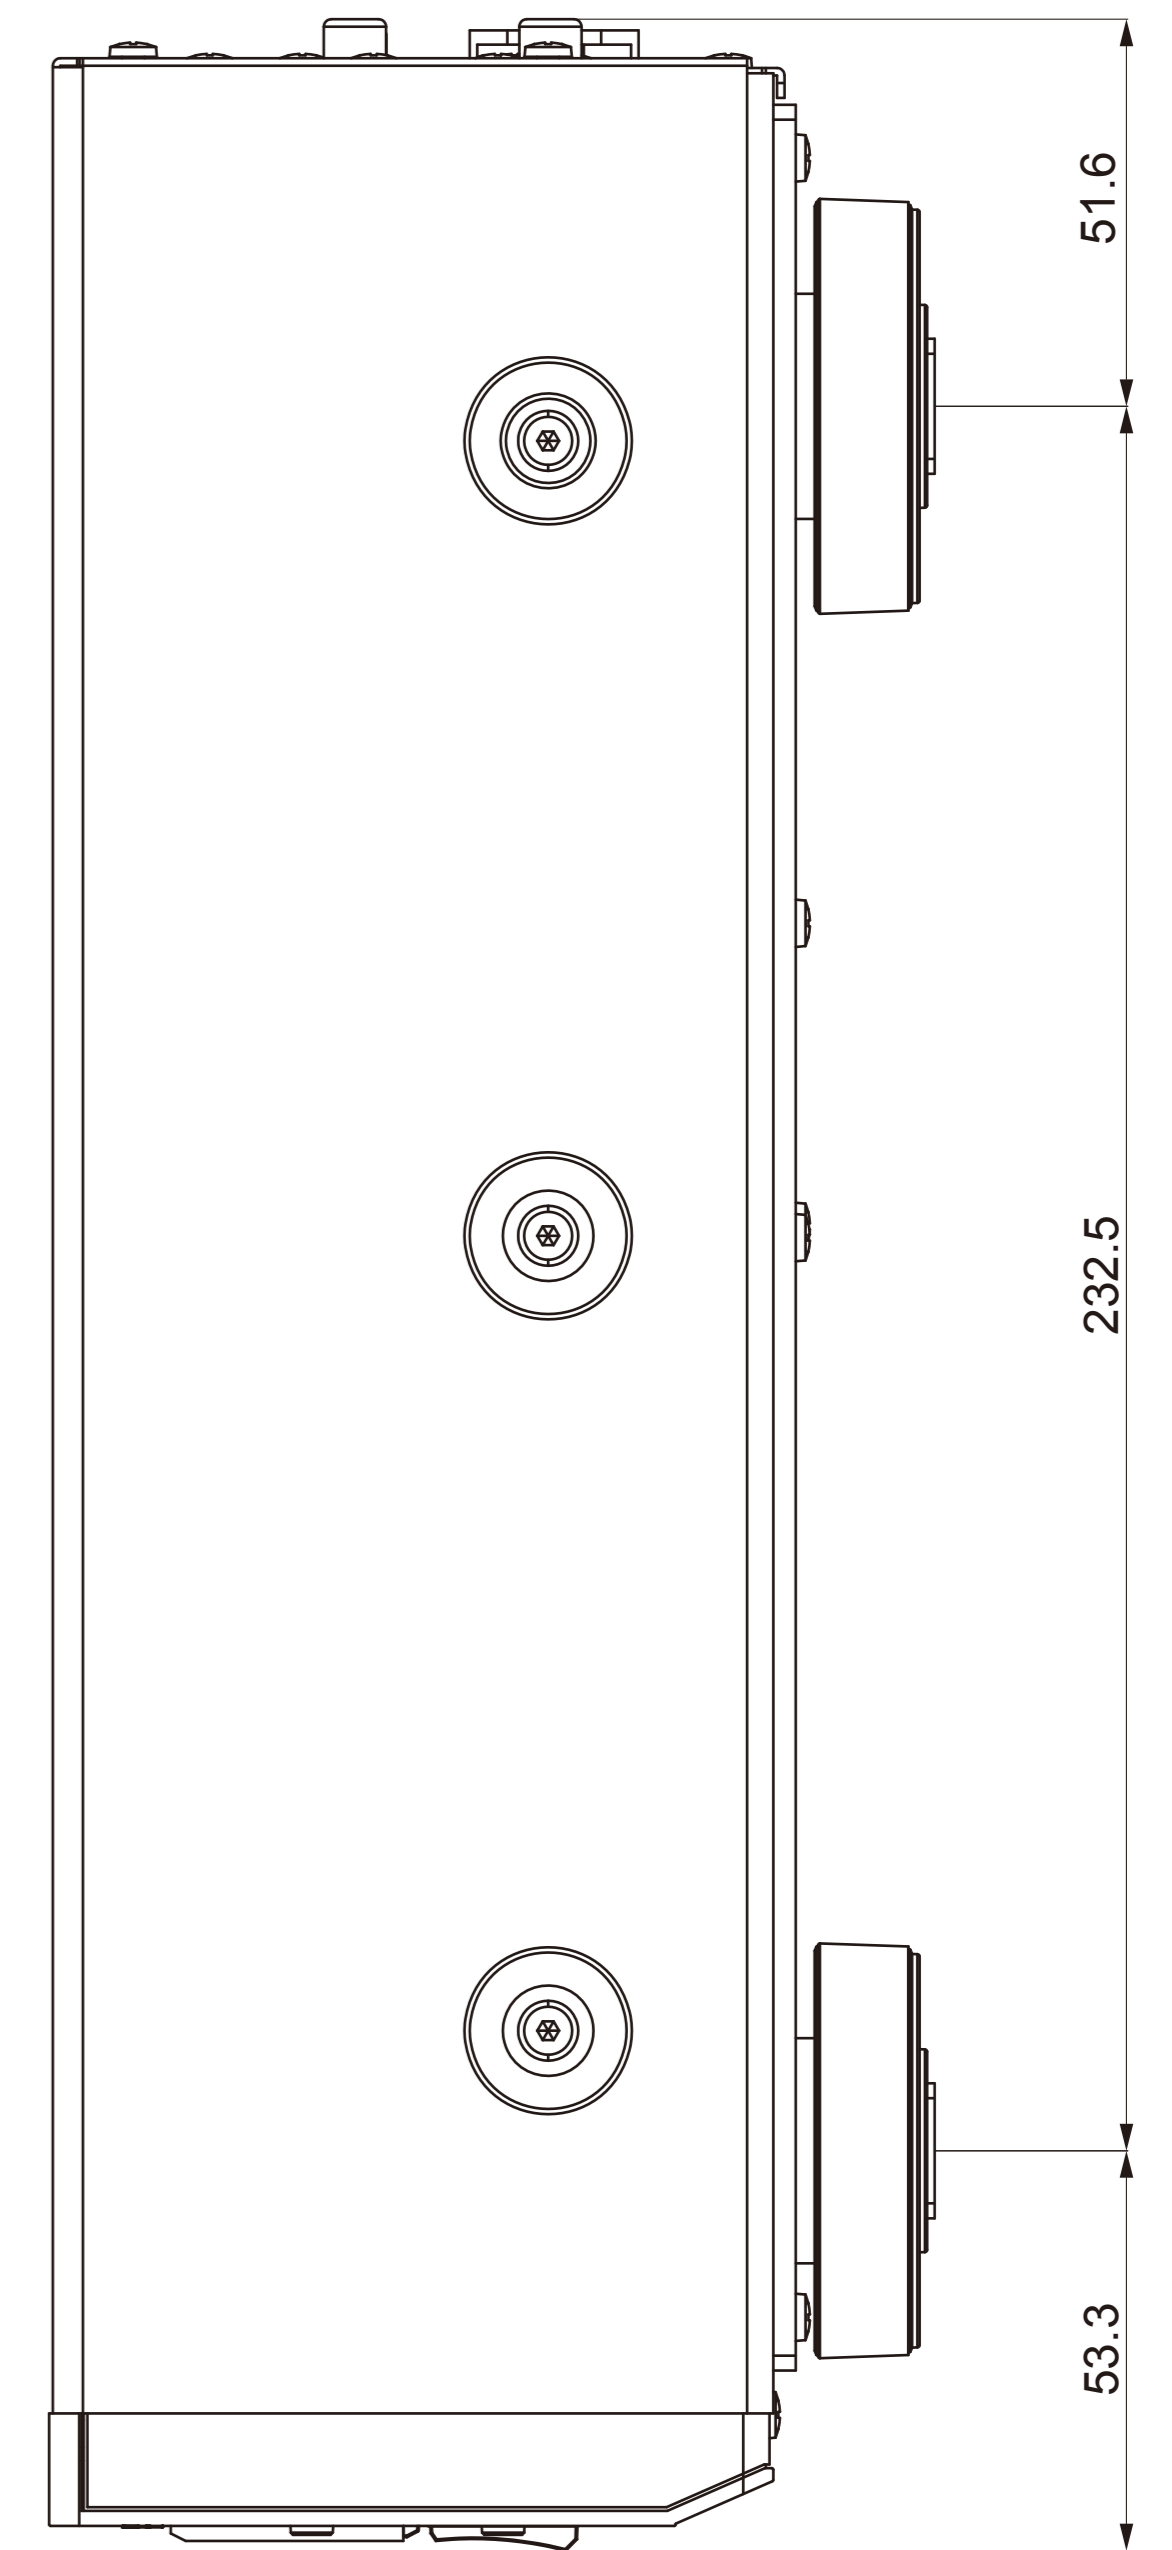

BDP-LX58 寸法図

W×D×H: 435×338×118 mm