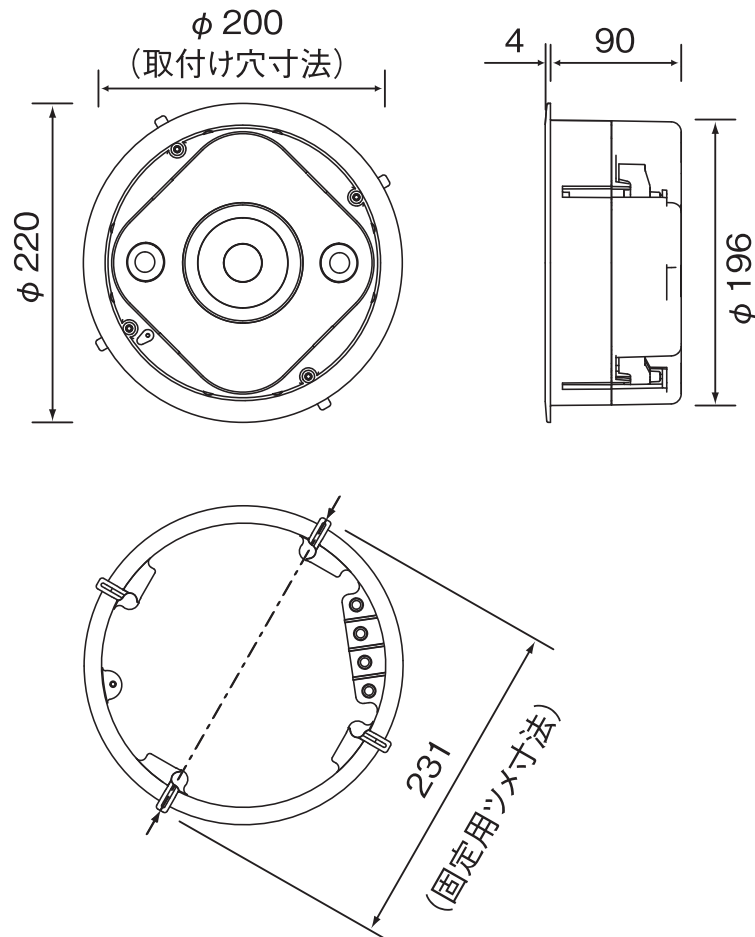

製品名

「迷惑レス」インシーリングスピーカー
(天井埋め込み型)

型番

S-ICH200D

■ 概要

天井取付面(石膏ボード等)への振動及び、スピーカー背面への音漏れを大幅に低減した天井埋め込みスピーカーです。L-ch、R-ch両方の入力端子をもち、1台でステレオ再生が可能。防滴対応で浴室などの設置に最適です。

■ 仕様

形式	丸型2ウェイ密閉埋め込み型
スピーカー	ウーファー:10 cmコーン型(デュアルボイスコイル)×1 トウィーター:2.5 cm セミドーム型×2
インピーダンス	8 Ω / 8 Ω
再生周波数帯域	50 Hz~35 KHz
出力音圧レベル	87 dB
最大入力	50 / 50 W (JEITA)
質量	1,900 g
外形寸法	φ 220 mm×94 mm(D)
取付穴径	φ 200 mm
取付奥行	90 mm
取付必用板厚	5 ~ 40 mm
本体仕上	ベゼル面、ネット部ともに 日塗工 TN-90、マンセル N-9.0 (近似)
気密等級	A-3(JIS4706:2000)
防沫等級	IPX4(IEC60529)
	※サウナなどでは使用しないでください。
発売日	2009年12月8日

■ 付属品

ペイントマスク	1
グリル	1
グリル取り外しピン	1
プチルテープ	1
安全ベルト	1
安全ベルト取付用ネジ	2
	※1個は予備
据付・取扱説明書	1

■ 寸法図

(単位:mm)

管理番号 RD004-01B
2009年12月現在

Pioneer