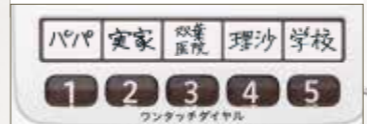

-W (ホワイト)

大きくて、かけやすい
受話器 / ダイヤルボタン