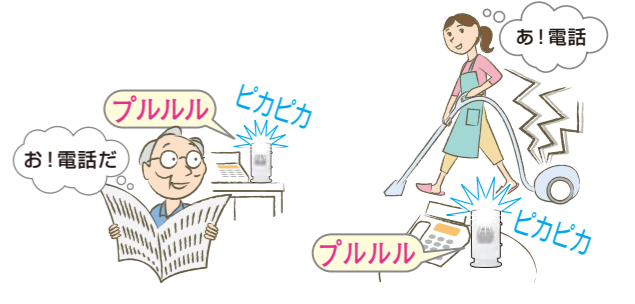

光と音で電話の着信がわかる!

スイッチで光と音を切替える

呼出音を
鳴らしたくないときは
光だけ!

その他特長・機能

電池・電源不要

壁掛け可能

*壁掛けネジは付属しておりません。
市販のネジをお使いください。

■仕様
●寸法(幅×高さ×奥行):約60×103×34mm(突起部、自立スタンド含まず)、自立スタンド装着時
約65×115×65mm ●質量:約83g(自立スタンド含まず)、自立スタンド装着時 約95g ●接続:6極2芯 ●電源:
不要 ●光スイッチ:入/切 ●光の色:白 ●ベル音スイッチ:入/切 ●ベル音レベル:約90dB(当社環境・基準にて測
定) ●付属品:接続コード(6極2芯 約1.5m)、自立スタンド
●公的規格:JATE(技術基準適合認証)
*ホームテレホン、ビジネスホン、ローゼット式の電話機などでは使用できません。 *本製品に電話機本体の着信音
を無音にする機能はありません。LEDの光のみで使用される場合は電話機本体の音量を調節してください。 *本製
品と電話コンセントの間に長いコードを使用すると正常に動作しない場合があります。(推奨コード長:10m以内)
*すべての回線、電話機/FAXで動作を保証するものではありません。

反響する時の症状を緩和する機能です。ご使用の環境により、症状が緩和されない場合もあります。 ※6:受話器にハンドセットコードのないフルコードレスホン、電話機本体から受話器のコードが外れない電話機、受話器モジュラーが4芯以外の電話機は、ご使用になれません。 ※7:お使いになるときは、市販の変換アダプターをご使用ください。